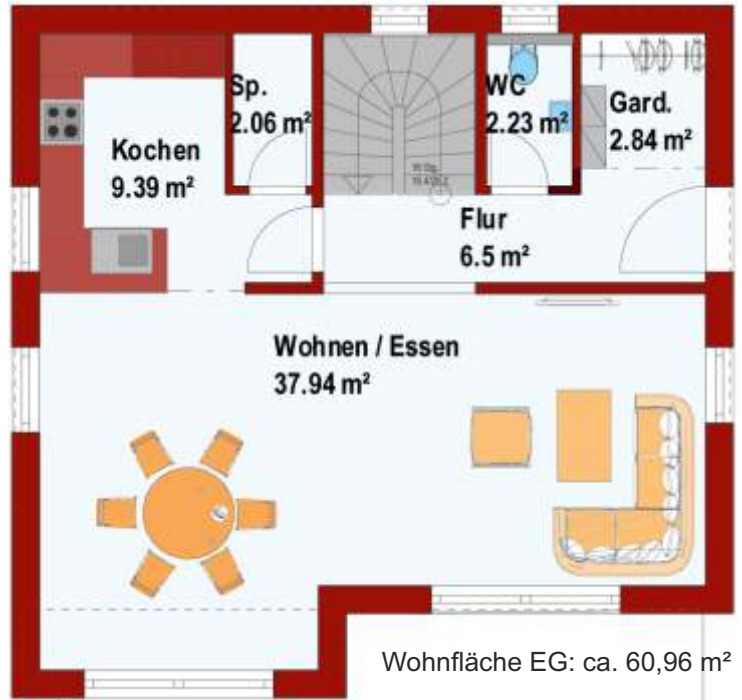

Abbildung inkl. Sonderwünsche

Trend 107

9.50

8.00

1.115

Kniestock 100 cm
Dachneigung 38°

Gewerbestraße 5 · 79292 Pfaffenweiler
Tel. 07664/614146 · info@badenland.de