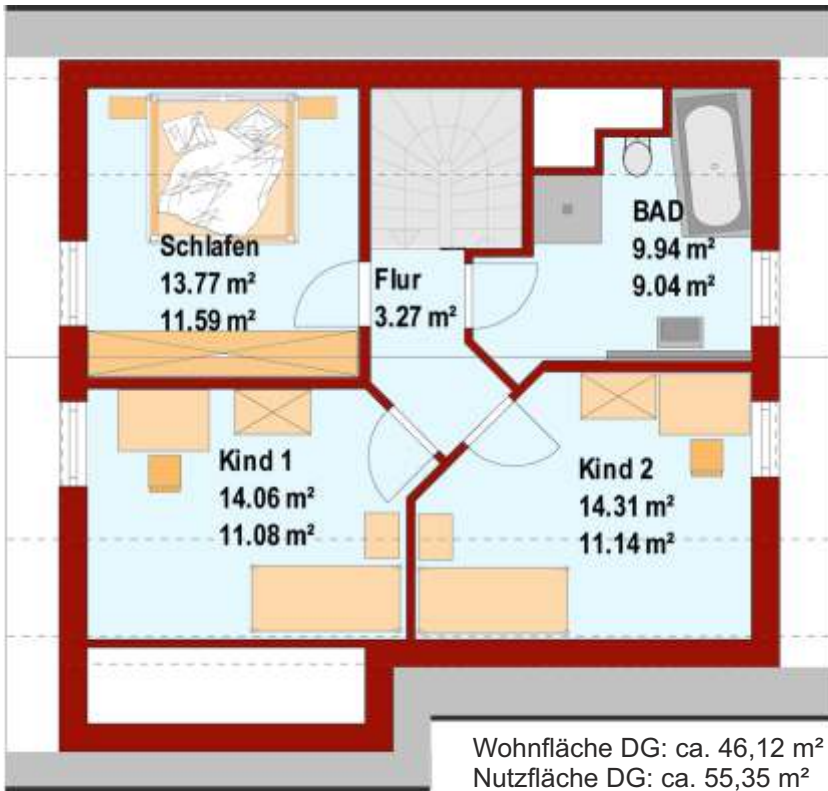

Abbildung inkl. Sonderwünsche

Trend 107

9.50

8.00

1.115

Kniestock 100 cm
Dachneigung 38°

Gewerbestraße 5 · 79292 Pfaffenweiler
Tel. 07664/614146 · info@badenland.de