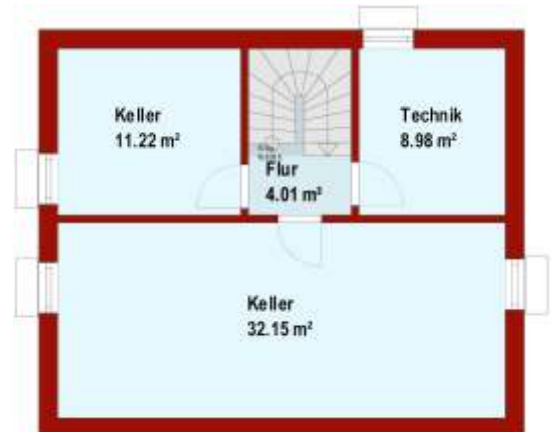

Abbildung inkl. Sonderwünsche

Trend 107

9.50

8.00

1.115

Kniestock 100 cm
Dachneigung 38°

Gewerbestraße 5 · 79292 Pfaffenweiler
Tel. 07664/614146 · info@badenland.de